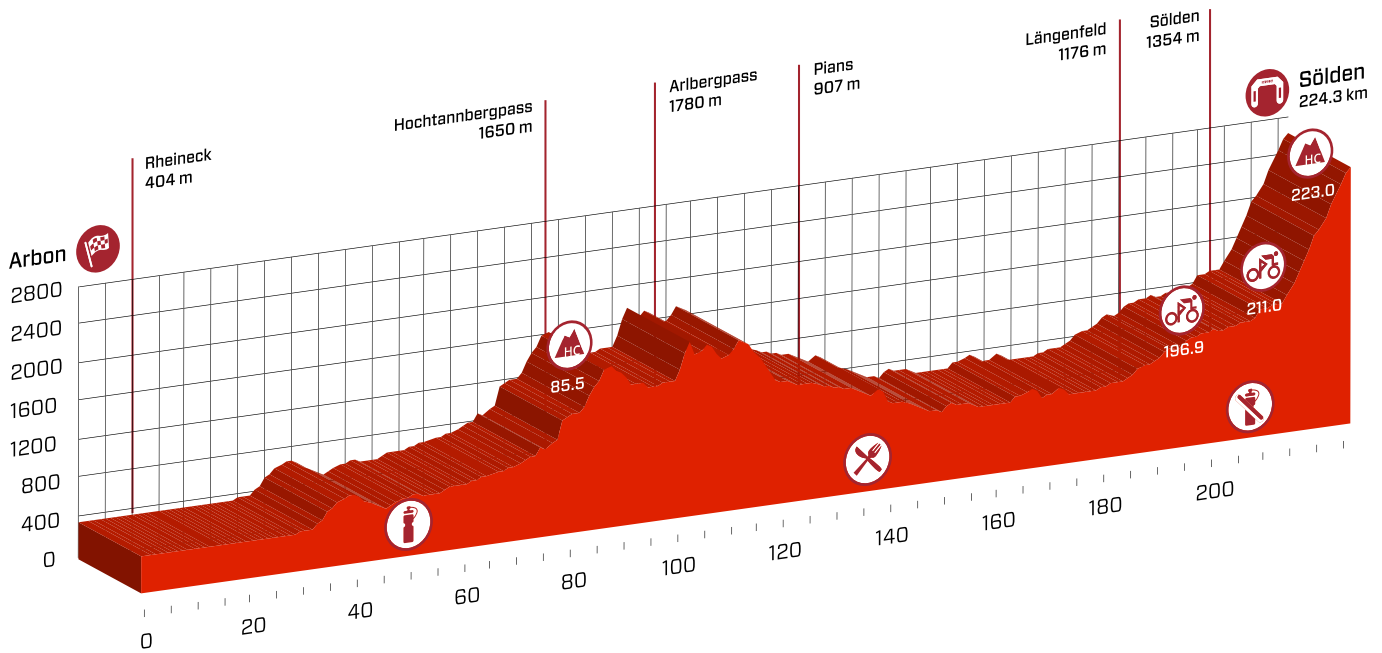

# 7. Etappe

Arbon - Sölden, 224.3 km

Tour de Suisse 2016

Freitag, 17. Juni 2016 / vendredi le 17 juin 2016

Steigung / montée ▲ 4294 m

Gesamtzeit / Temps prévu

6 h 04 min

Gefälle / descente ▼ 2024 m